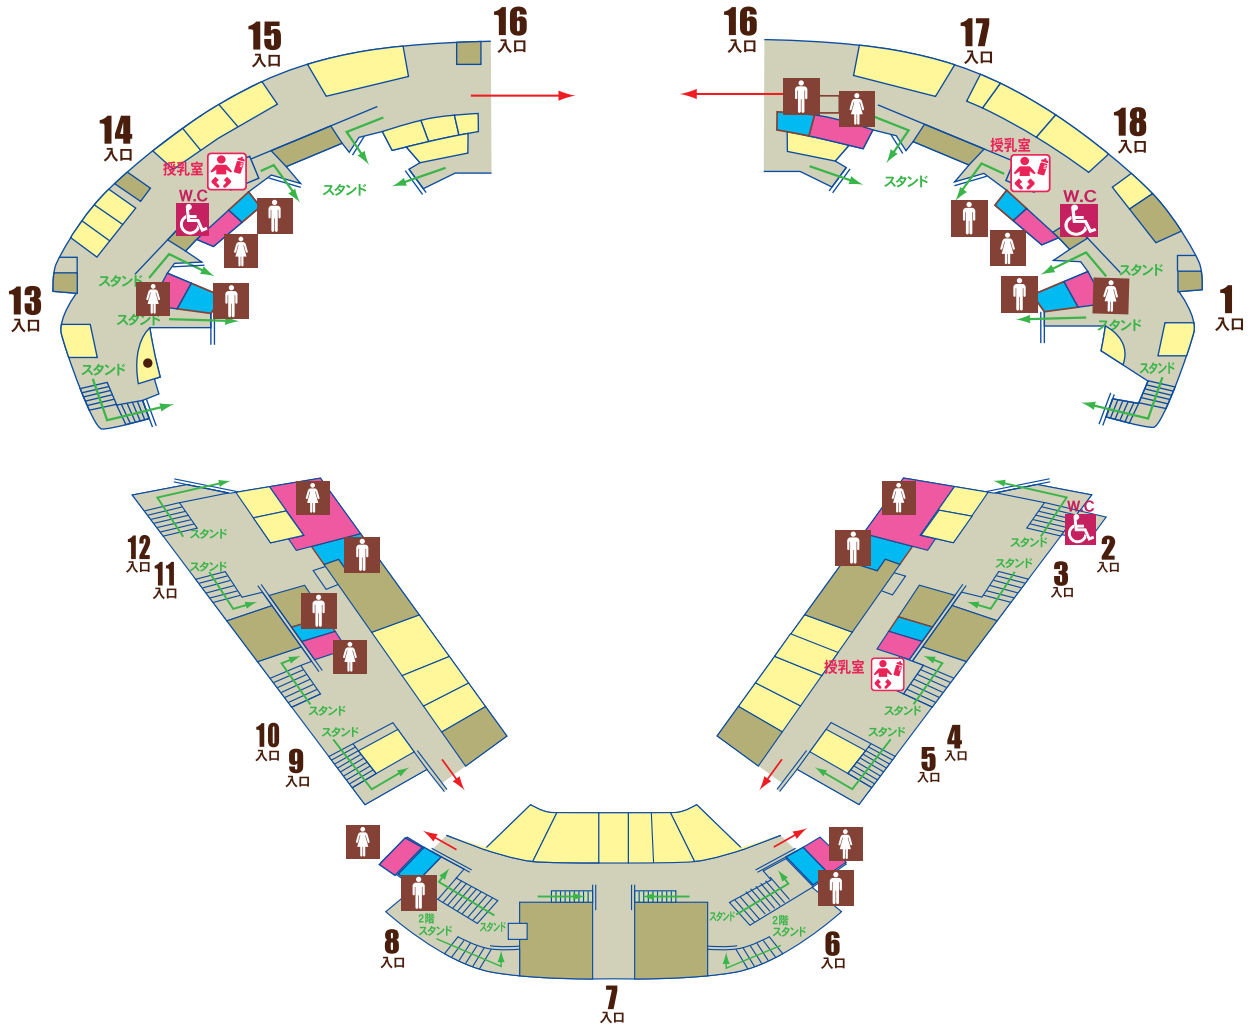

トイレのご案内

おむつ替えシートがあるトイレ

	男子トイレ	女子トイレ
内野		2入口
		4入口
		6入口
		8入口
		10入口
		12入口
外野		2階席
		1入口
		13入口
		14入口
		16入口
	18入口	

※だれでもトイレ (2入口・14入口・18入口)

※授乳室 (4入口・14入口・18入口)