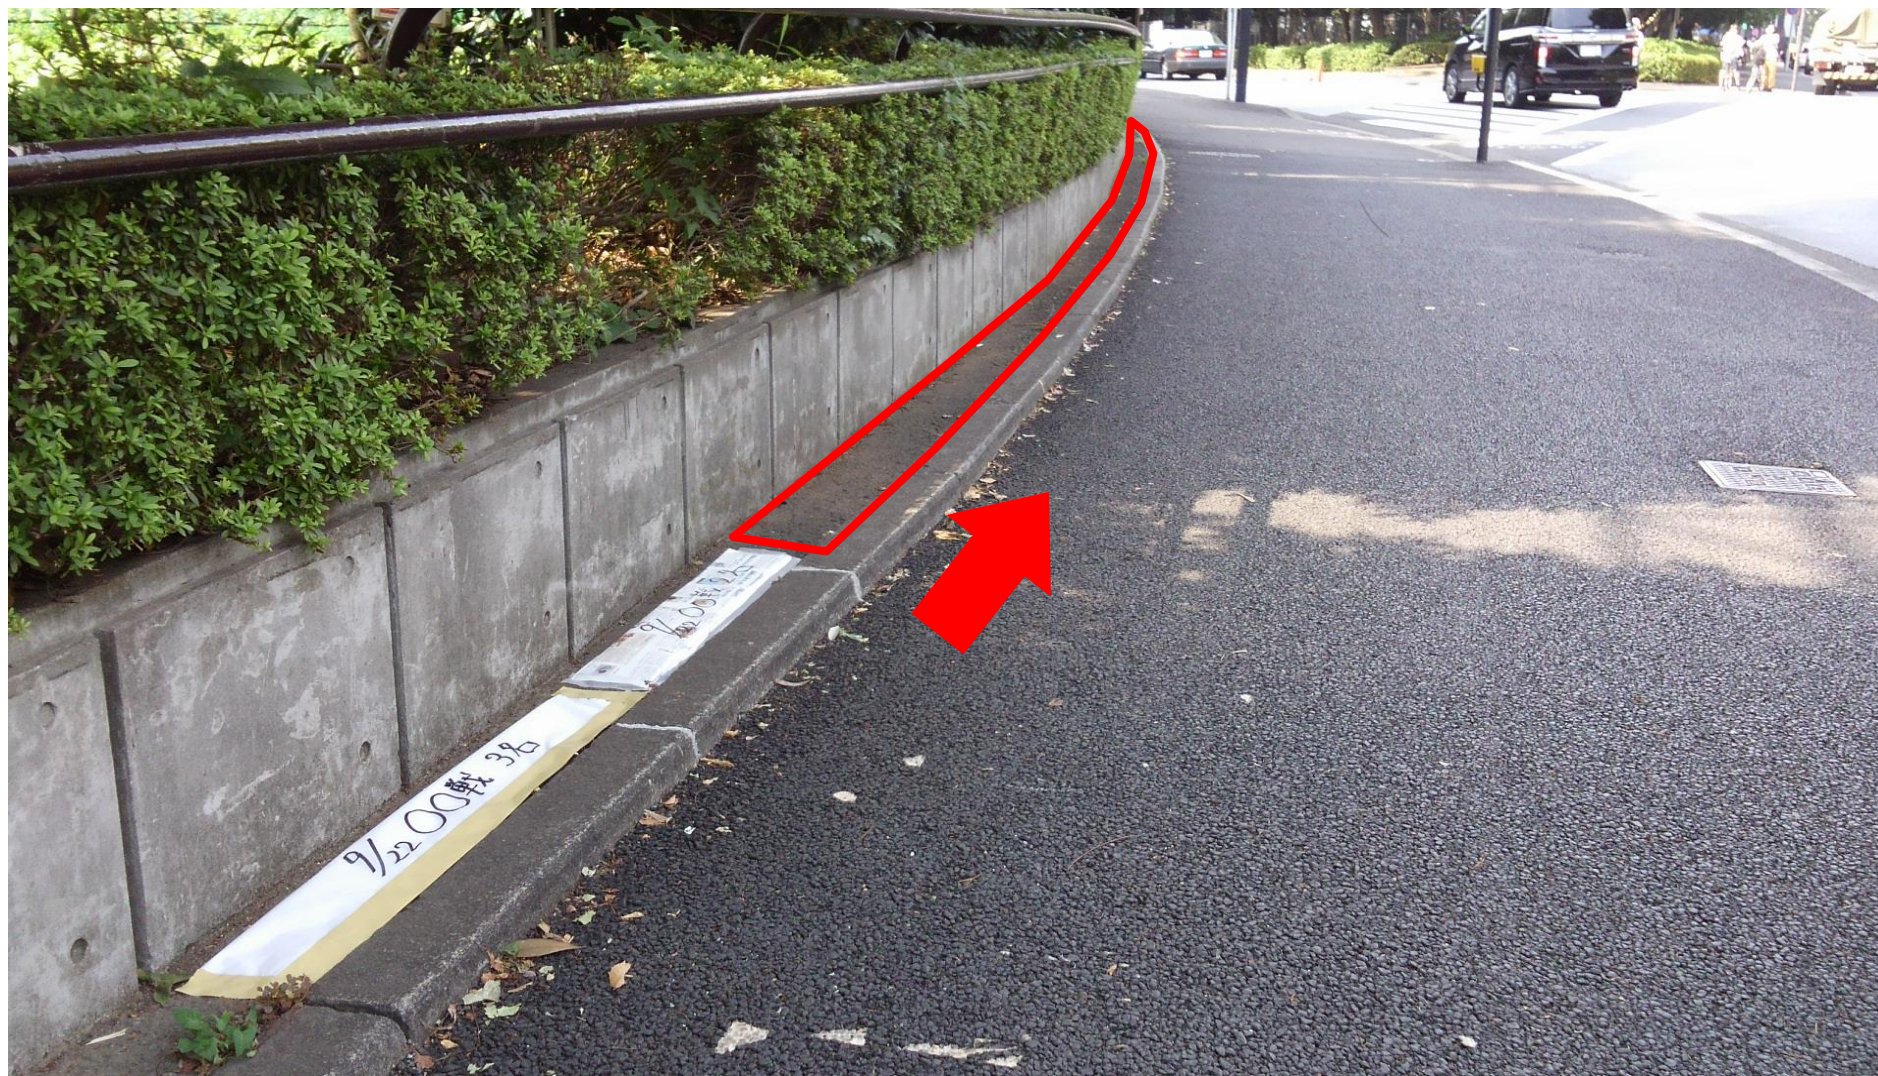

**この様に歩道確保の為、テープ等は縁石部分にお貼り下さい。
皆様のご理解とご協力を宜しくお願い致します。**

2020 東京ヤクルトスワローズ公式戦 ビジター側 外野入場列について

- ※ **翌日の試合待機列は作成致しません。**
- ※ **今シーズンから密集の回避・周辺施設の使用状況変更に伴い、14入口入場列は作成いたしません。予めご了承ください。**
ご来場の皆様におかれましては各観戦ルール遵守の程、宜しくお願い致します。

基本ルール

- ・ テープ等による目印は、**試合開催当日の朝10:00より※1(16入口列)**にて係員の指示のもと先頭を設置致します。
注) 係員の指示を待たず貼られたものは全て無効とし、撤去させていただきます。
- ・ 10:00より前に並ばれる方は、必ず**※1**にて待機をお願い致します。
注) 事前に並ばれる場合は当日5:00以降からお願い致します。なお順番につきましては、お客様同士でのお話合いをお願い致します。
- ・ 10:00より並ばれている順番にてテープ等の目印を貼って頂きます。
注) 1名につき貼れる目印は1つとし、1名で複数の目印を貼る事は出来ません。
注) 1つの目印に対する人数制限は約10名とします。
- ・ テープ等の目印への戻り時間は開門予定時間の1時間前とします。
但し、当日の混雑状況・周辺の催物の状況により開門時間、目印への戻り時間が変更になる場合がございます。
- ・ 入場列での待機の際は、周囲のお客様との距離を十分に確保してください。
- ・ **※1**にお並びいただき、ご入場は13入口からとなりますので予めご了承ください。

その他の詳細

- ・ 混乱が予想される場合は、当球場の判断により抽選方式を採用する場合があります。
- ・ 歩道利用者の妨げになるような並び方、テープ等を貼る行為はご遠慮ください。
- ・ 近隣住民への迷惑となる為、前日からの順番取り（徹夜行為）は禁止とします。
- ・ 当該試合が中止の場合、目印は全て無効。貼られたテープ等は開門予定時間までに取りに来られなかった場合、破棄させていただきます。
- ・ 外野最上段立ち見エリアは使用禁止となり、封鎖いたします。
- ・ 天候状況等によりやむを得ず上記記載ルールを一部変更する場合がございます。予めご了承ください。
- ・ その他詳細はヤクルト球団公式ホームページ内、ヤクルト球団/明治神宮野球場 有観客試合開催方針について等をご確認ください。