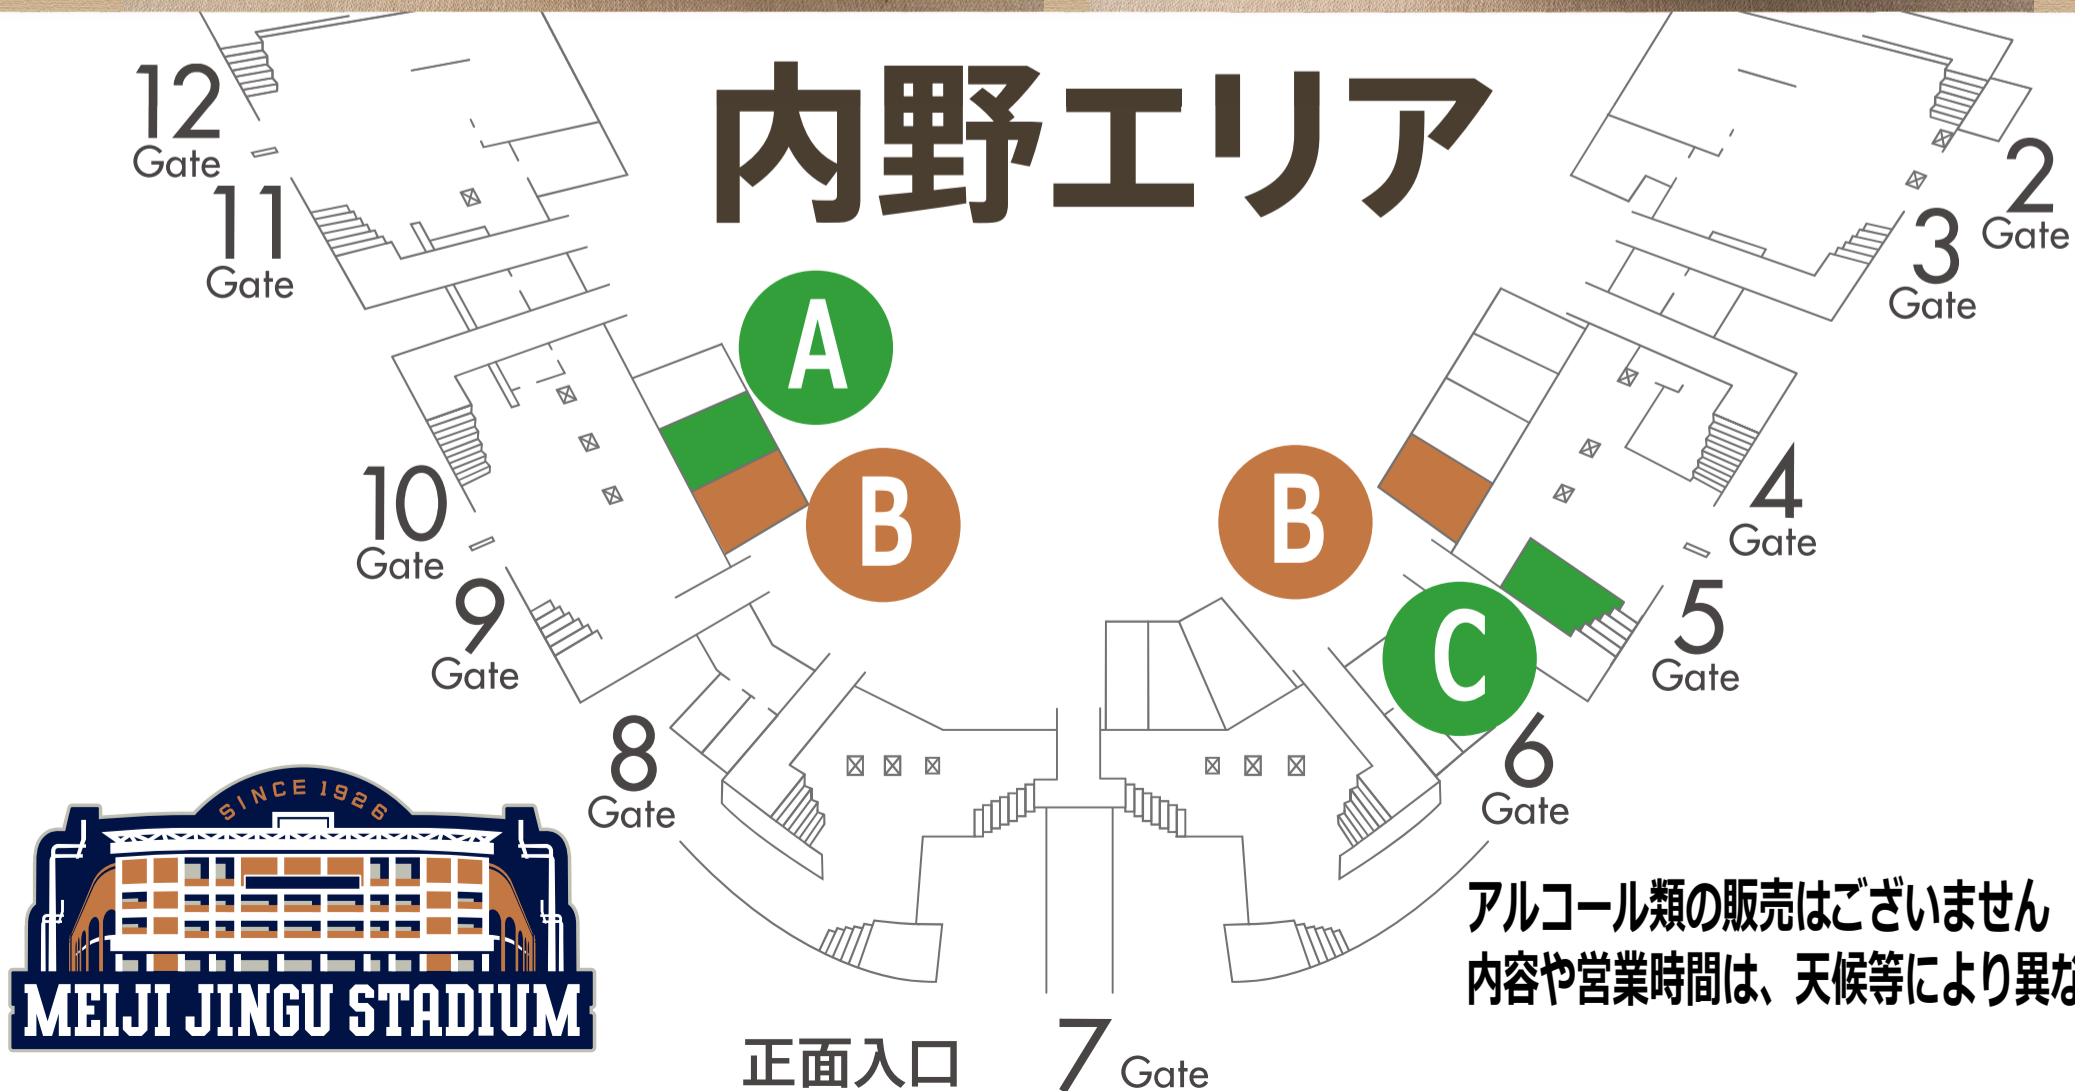

2019 オリンピックデーラン東京大会

～ 日本オリンピックミュージアム オープン記念大会 ～

明治神宮野球場 飲食売店のご案内 2019年12月21日(土)

A

カレー・軽食

B

LIGHT MEAL

ポテト・軽食
ホットコーヒー

C

つばめ食堂

うどん・牛丼・軽食

内野エリア

アルコール類の販売はございません
内容や営業時間は、天候等により異なります